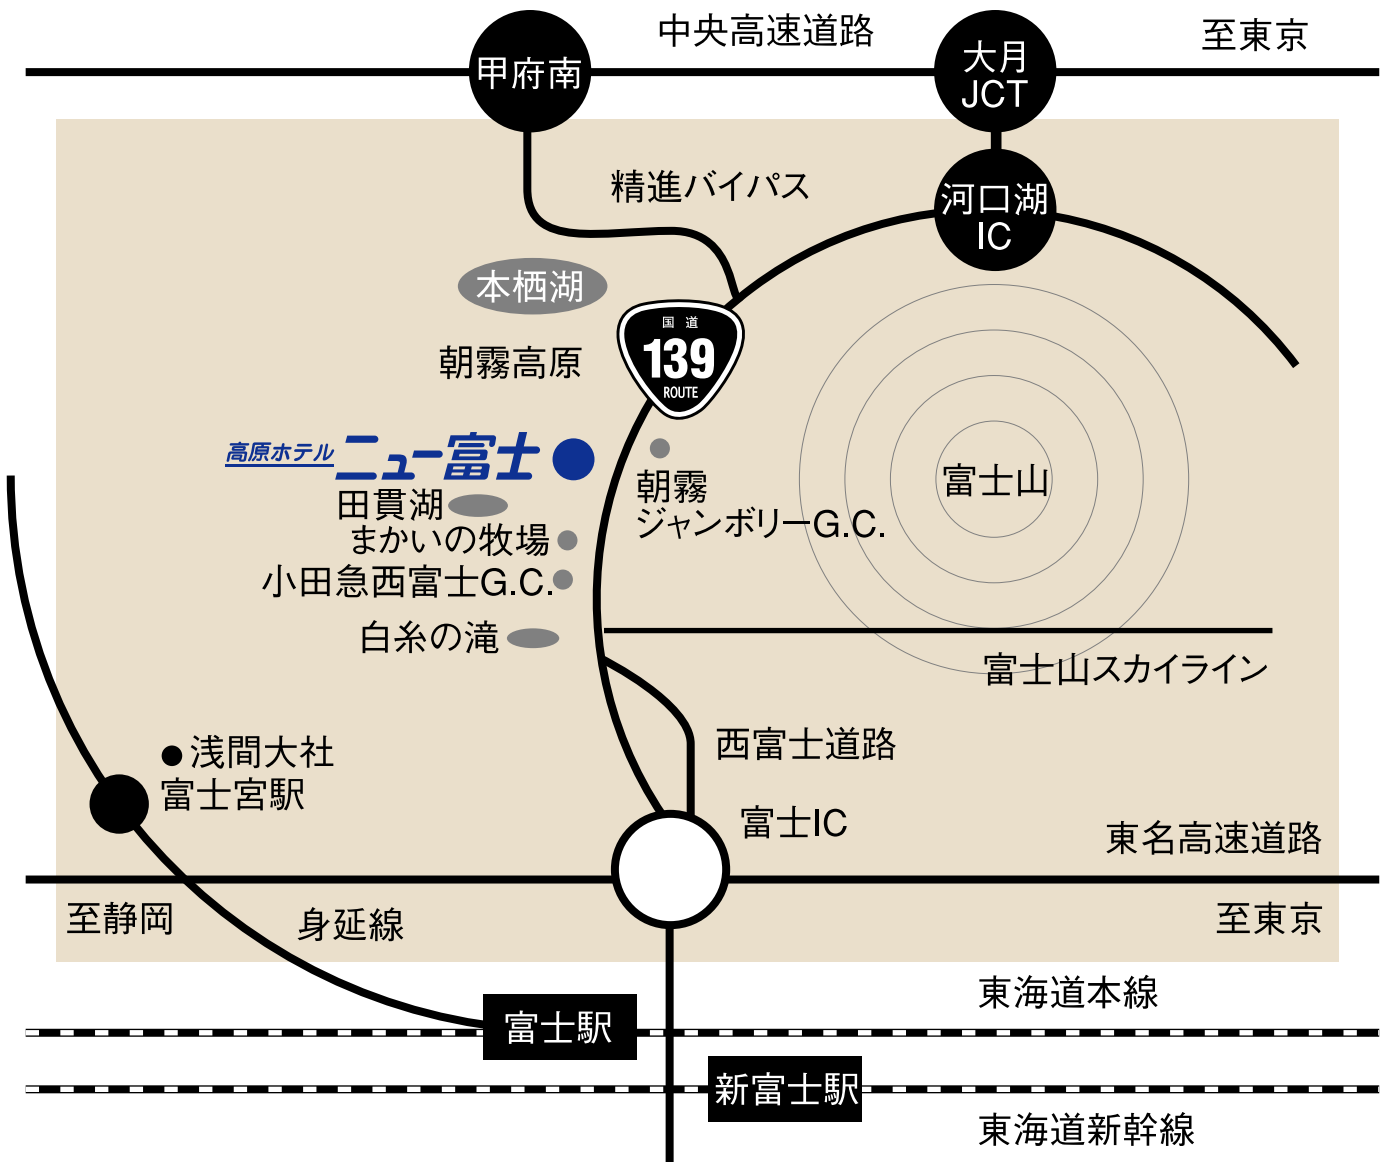

アクセスマップ

交通のご案内

お車でお越しの場合

東名高速道路・富士I.C.より西富士道路で約30分
中央高速道路・河口湖I.C.より国道139号線で約40分

タクシーご利用の場合

●新幹線新富士駅よりタクシーで約35分

日本観光旅館連盟加盟

高原ホテル **ニュー富士**

〒418-0102
静岡県富士宮市人穴142-62 (朝霧高原 国道139号線沿)
ご予約・お問い合わせ

TEL.0544-52-0106 FAX.0544-52-0107

info@new-fuji.co.jp